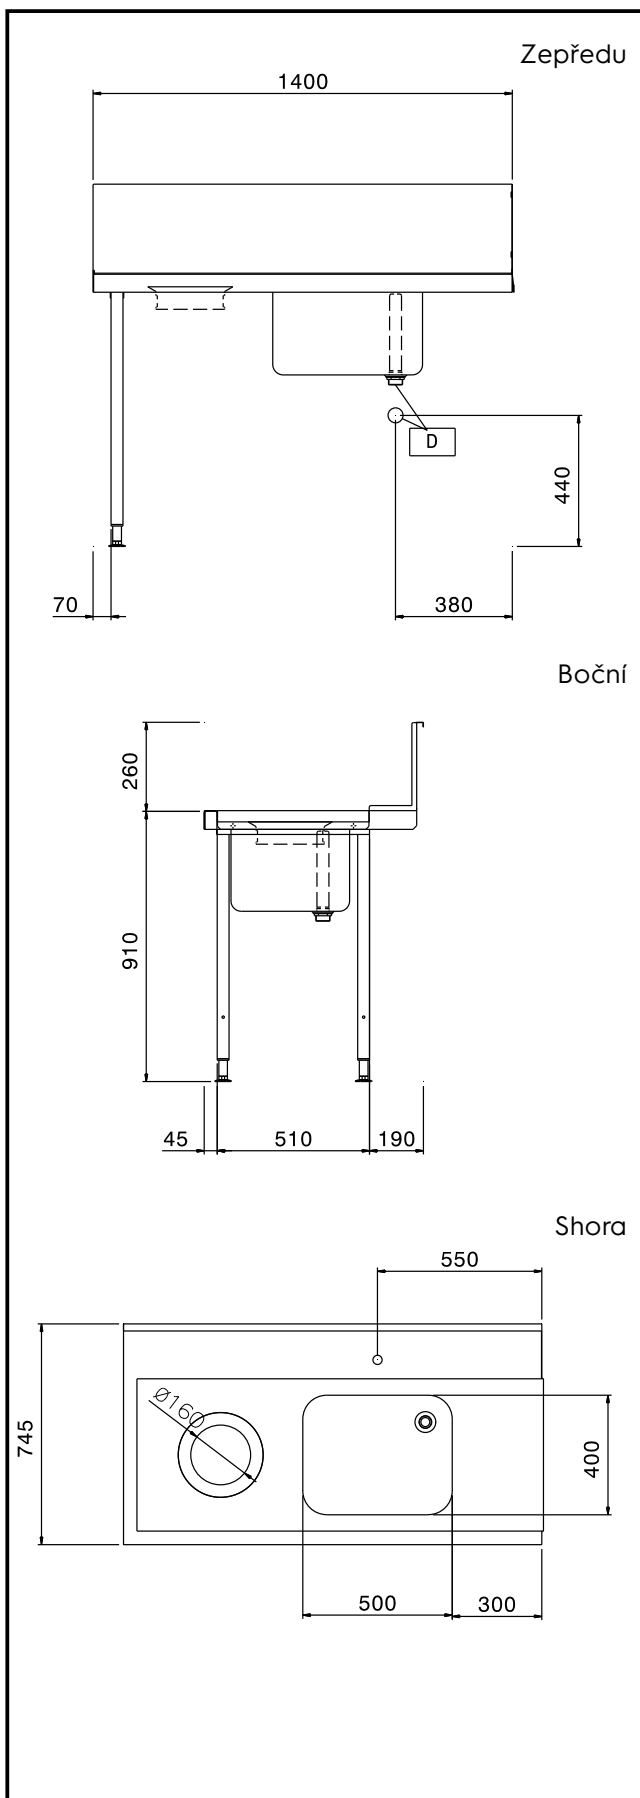

865311 (BHHPTBH14L)

Nerezový předmývací stůl s
dřezem 500x400x250mm a
otvorem na odpad, zadní
límec 250mm, k průchozím
myčkám, vč.přepadové
trůbky, posun zleva
doprava, 1400mm.

Zkrácená specifikace

Položka č.

Pro průchozí myčky nádobí. Konstrukce z nerez oceli AISI304, zadní protiošňikový límec 250 mm. Dvě výškově stavitelné čtvercové nohy 40x40mm. Předmývací dřez 500x400x250mm vč. přepadové trubky. Otvor na odpad s gumovou obrubou. Směr posunu koše: zleva doprava.

Konstrukce

- Nerezové, výškově stavitelné nohy 50mm zajišťují, že voda ze stolu se vrací zpět do myčky.
- Vč. otvoru na odpad.
- Vč. zadního protiošňikového límce.
- Zvýšené okraje stran zamezují stékání vody, náhodnému pádu/shození nádobí ze stolu a usnadňují čištění.
- Hladké leštěné povrchy usnadňující čištění.
- Nerezové nohy z AISI 304 ze čtvercových profilů 40x40mm.
- Konstrukce z kvalitní nerez ocele třídy AISI304
- Standardně se stoly na jedné straně upevňují na myčku a na druhé straně jsou opatřeny výškově stavitelnými nohami.
- [NOT TRANSLATED]

SCHVÁLENO: _____

Hlavní informace

Vnější rozměry, Šířka 865311 (BHHPTBH14L)	1400 mm
Vnější rozměry, Hloubka	745 mm
Vnější rozměry, Výška	1170 mm
Netto váha:	12 kg
Zadní límec, výška	300 mm
Rozměry dřezu	500x400x300h
b]Směr posunu koše:	zleva doprava